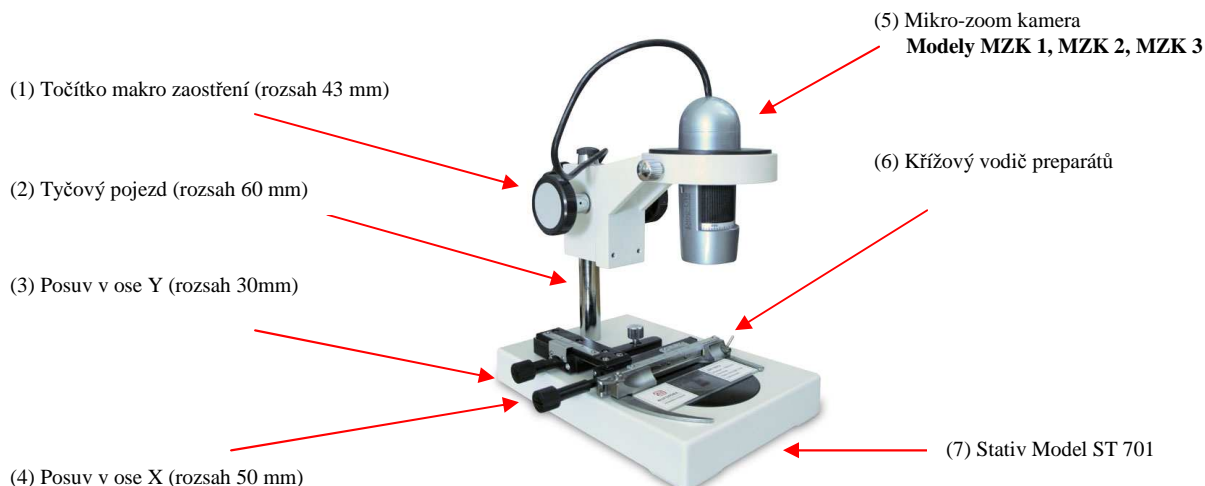

NABÍDKOVÝ LIST

Mikro-zoom kamery Modelové řady MZK

Měřicí ruční mikroskopy jsou určeny k pozorování i měření ve strojírenství, elektrotechnice i textilním průmyslu. Vhodné jsou rovněž pro kontrolu kvality tisku, hologramů atd.

Pomocí tohoto mikroskopického digitálního nástroje získáte výborný přehled o vašich výrobcích, plochách, površích.

Obzvláště vhodný je pro diagnostikování povrchů, hran, stop opotřebení, desek tištěných spojů, membrán, spodních dílů pro průmyslovou elektroniku, malých dílů, přesných soustružených, frézovaných, spojovaných, odlévaných a lisovaných dílů z jakéhokoliv materiálu, dále je vhodný pro grafická řemesla, výrobce nástrojů, pro diagnostiku povrchů všeho druhu a ještě mnohem více.

Využijte možnosti uložit si Vaše obrázky a zaslat je po mailu Vaším obchodním partnerům, takže každý ví, o čem se mluví.

I. Popis a vyobrazení kamery na stativu Model ST 701

Výška mikroskopu: 180 mm
Hmotnost mikroskopu : 1,25 kg
Rozměry základny stativu: 114 x 168 x 25 mm

Mikroskop Model MZK 2701V

II. Technické parametry kamer

- zvětšení 20x - 230x
- plynulé zvětšování se zaměřovací stupnicí
- rozlišení 640x480 pixelů (Model MZK 2)
- rozlišení 1280x960 pixelů (Modely MZK 1 a MZK 3)
- LED diody snižují zrcadlení a disponují přizpůsobením intenzity jasnosti
- osvětlení (Modely MZK 2 a MZK 3 - 8 LED diod); (Model MZK 1 - 4 LED diody)
- připojovací rozhraní a napájení prostřednictvím USB
- rozměry kamery: 100mm (D), 32mm (V), 32mm (Š)
- přesnost měření: 0,01 mm
- hmotnost 90 g
- včetně kabelu USB s délkou 1,8 m